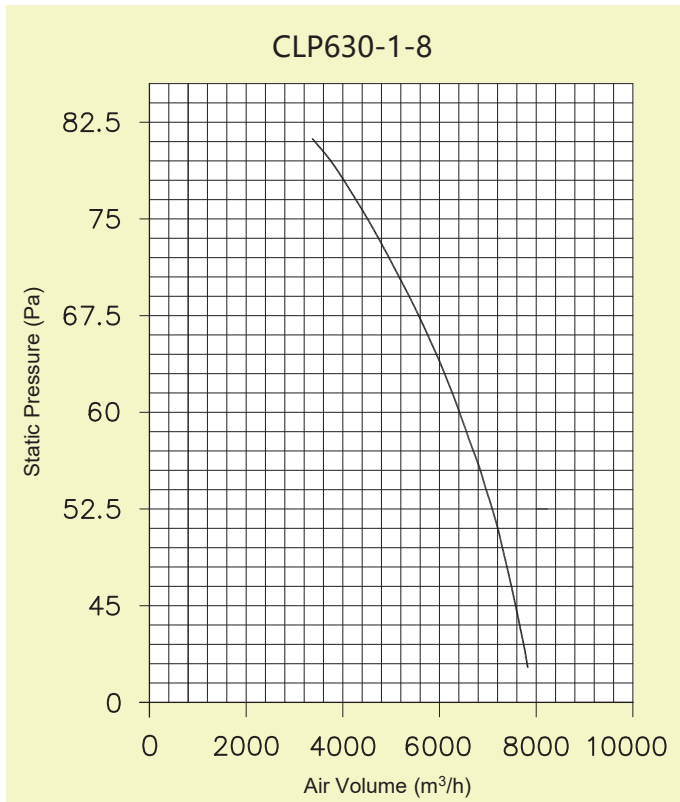

CLP 系列工業抽氣扇

- 備有630mm 和 800mm兩款尺寸。
- 產品風壓大、風量大、噪音小運行平穩。
- 馬達：IP55, F級絕緣, 能效級數IE2。
- 榮通葉片均為鋁材壓鑄, 所有成品葉均進行嚴格平衡工序。
- 所有型號配件均為鐵板沖壓並採用熱浸鋅處理, 防銹效能更高, 成品外表經靜電噴塗處理。

安裝尺寸 (mm)

型號 Model	L	L1	W	W1	H	N-J
CLP630-1-8	788	710	788	710	350	4-φ12
CLP800-1-8	968	910	968	910	450	4-φ12

性能參數表

型號 (香港規格)	扇葉直徑 mm	額定電壓 V/Ph/Hz	電機功率 W	最高轉速 RPM	最高風量 m³/h	最高噪音 dB (A)
CLP630-1-8	630	240V/1/50	230	720	3600	56
CLP800-1-8	800		580	720	8000	63