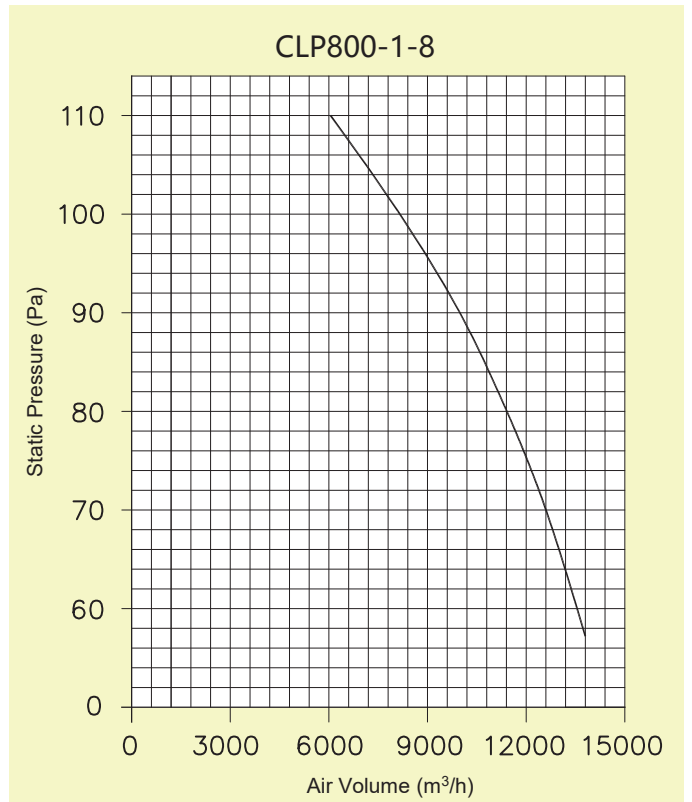

CLP 系列工業抽氣扇

- 備有630mm 和 800mm兩款尺寸。
- 產品風壓大、風量大、噪音小運行平穩。
- 馬達：IP55, F級絕緣, 能效級數IE2。
- 榮通葉片均為鋁材壓鑄, 所有成品葉均進行嚴格平衡工序。
- 所有型號配件均為鐵板沖壓並採用熱浸鋅處理, 防銹效能更高, 成品外表經靜電噴塗處理。

安裝尺寸 (mm)

型號 Model	L	L1	W	W1	H	N-J
CLP630-1-8	788	710	788	710	350	4-φ12
CLP800-1-8	968	910	968	910	450	4-φ12

性能參數表

型號 (香港規格)	扇葉直徑 mm	額定電壓 V/Ph/Hz	電機功率 W	最高轉速 RPM	最高風量 m³/h	最高噪音 dB (A)
CLP630-1-8	630	240V/1/50	230	720	3600	56
CLP800-1-8	800		580	720	8000	63