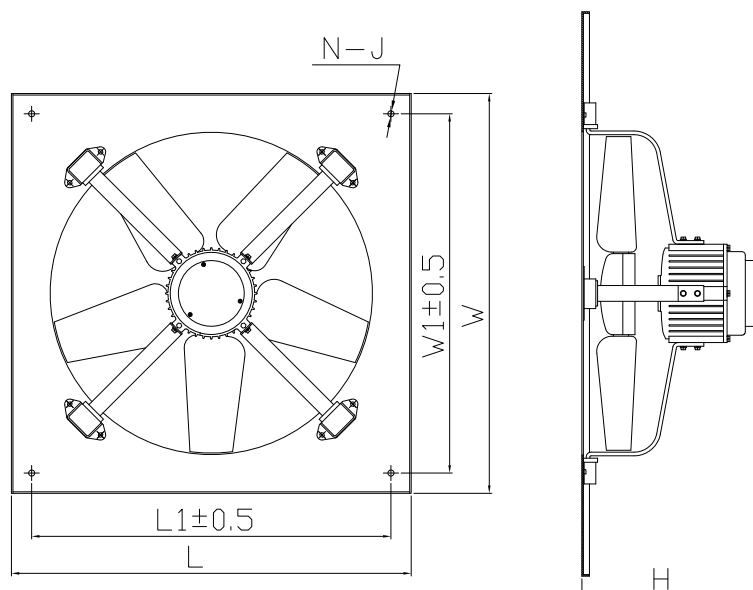

CLP 系列工業抽氣扇

- 備有630mm 和 800mm兩款尺寸。
- 產品風壓大、風量大、噪音小運行平穩。
- 馬達：IP55, F級絕緣, 能效級數IE2。
- 榮通葉片均為鋁材壓鑄, 所有成品葉均進行嚴格平衡工序。
- 所有型號配件均為鐵板沖壓並採用熱浸鋅處理, 防銹效能更高, 成品外表經靜電噴塗處理。

安裝尺寸 (mm)

型號 Model	L	L1	W	W1	H	N-J
CLP630-1-8	788	710	788	710	350	4-φ12
CLP800-1-8	968	910	968	910	450	4-φ12

性能參數表

型號 (香港規格)	扇葉直徑 mm	額定電壓 V/Ph/Hz	電機功率 W	最高轉速 RPM	最高風量 m³/h	最高噪音 dB (A)
CLP630-1-8	630	240V/1/50	230	720	3600	56
CLP800-1-8	800		580	720	8000	63